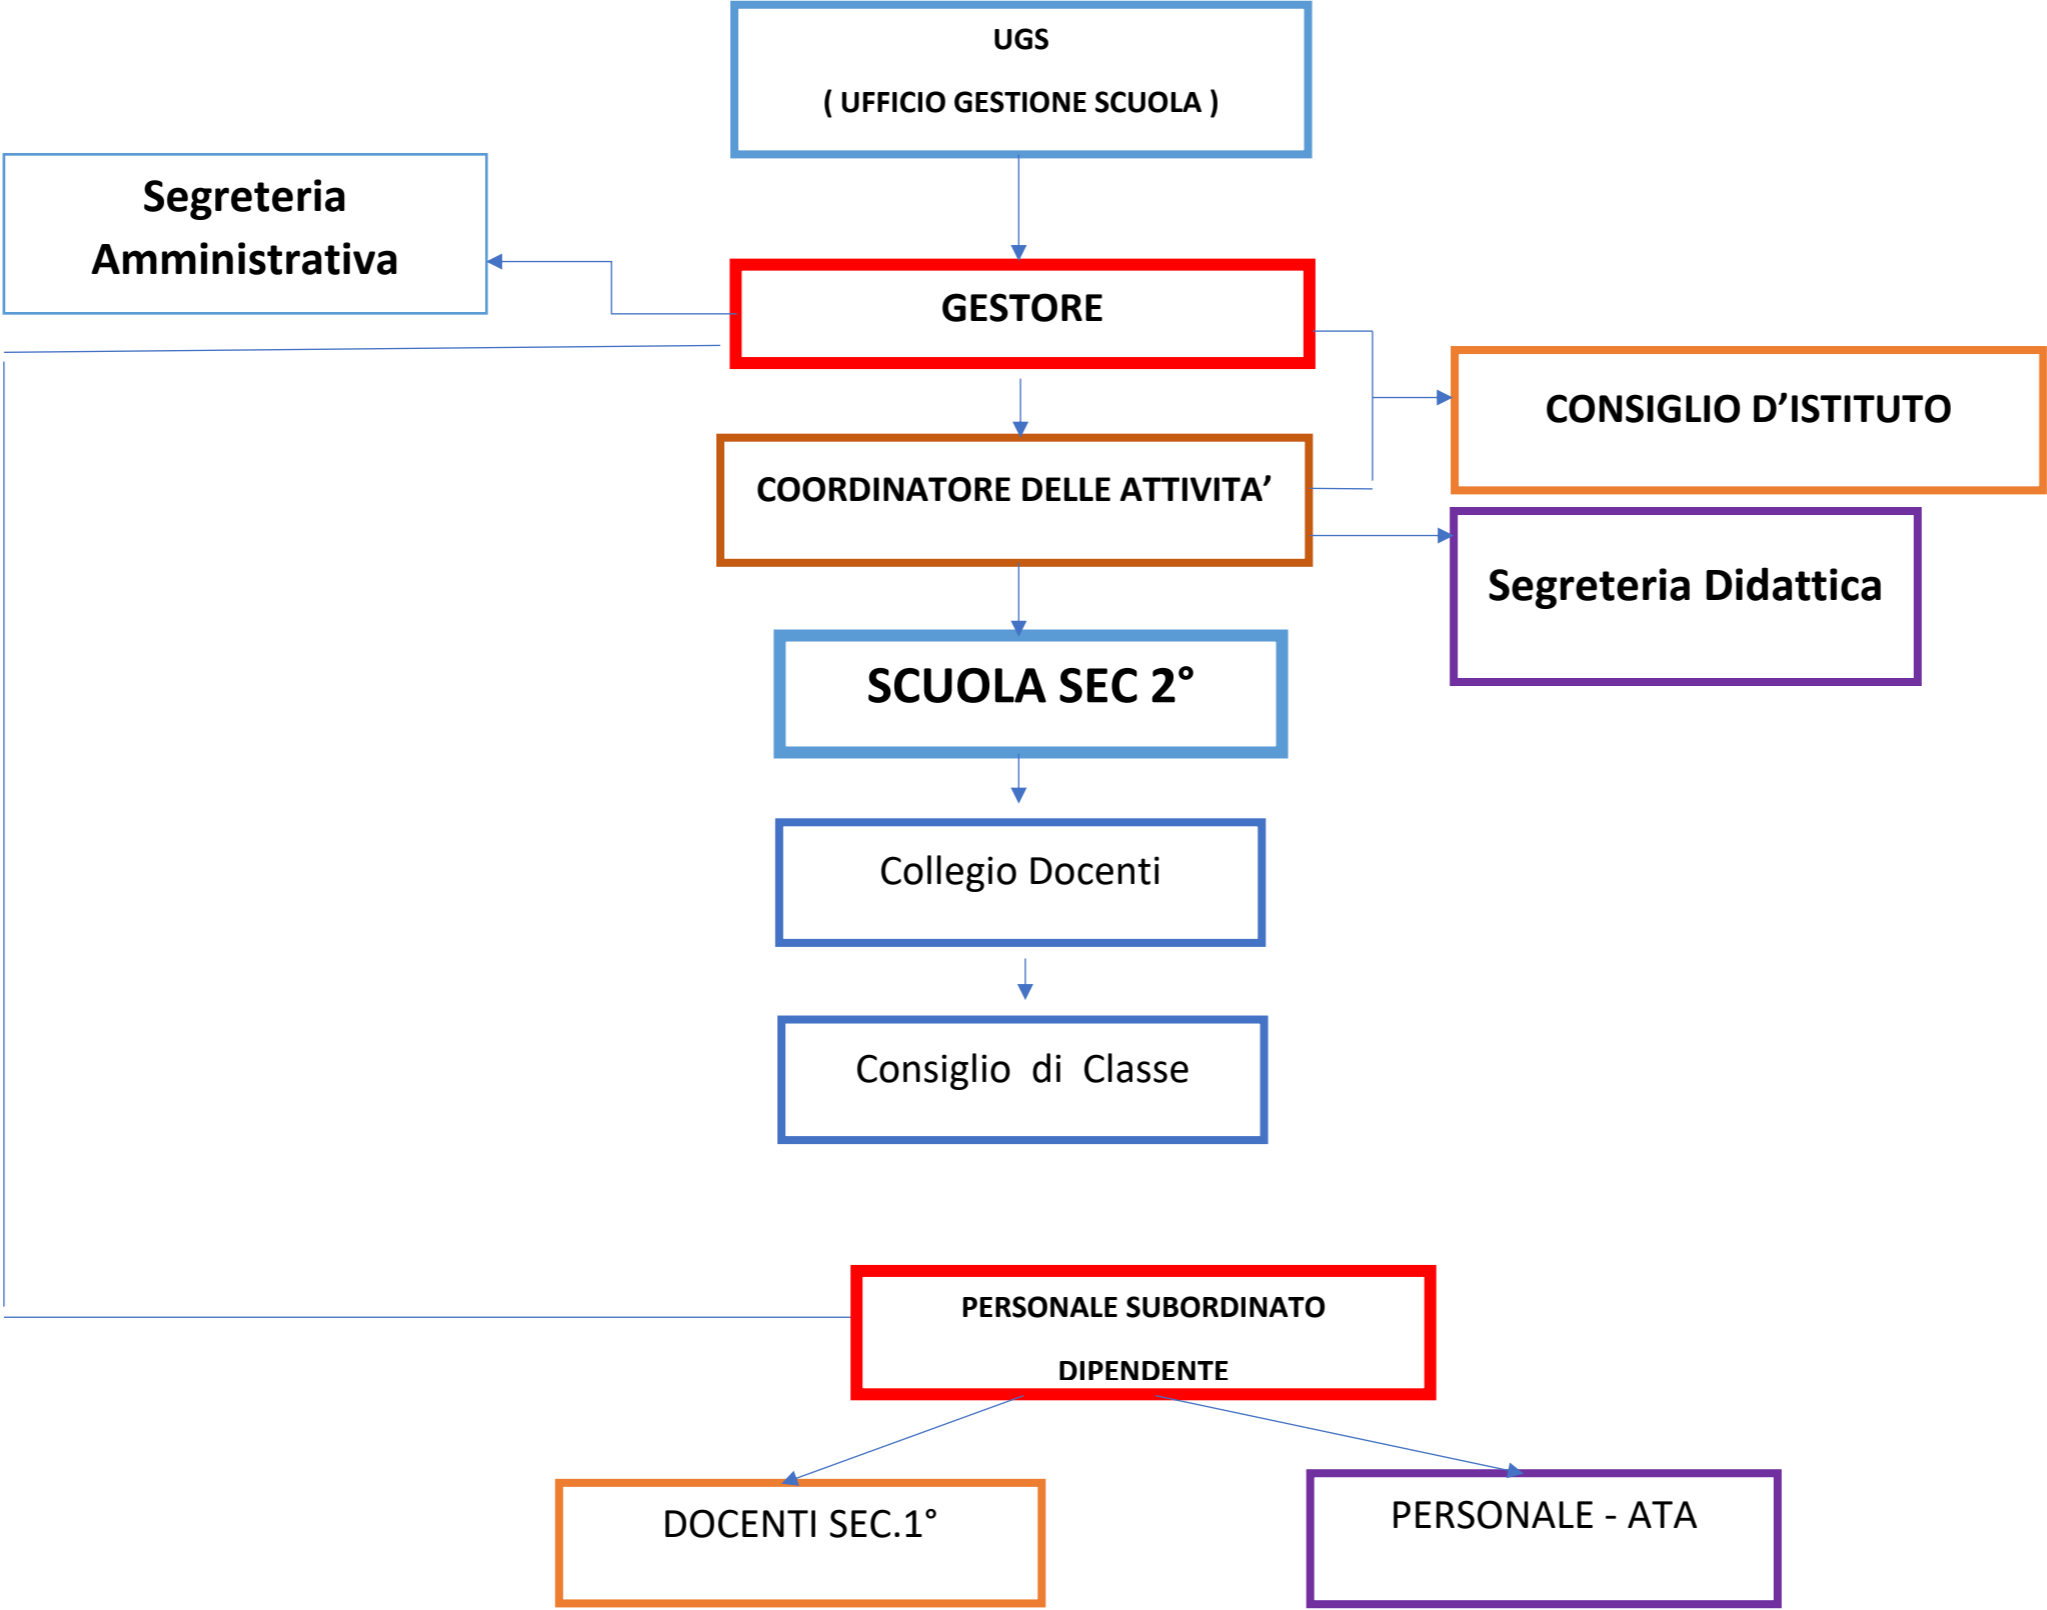

**ORGANIGRAMMA - Liceo Scientifico S.M. IMMACOLATA**  
**ISTITUTO DELLE SUORE DELL'IMMACOLATA –**  
**P.zza P. da Novi, 11 - GENOVA**

	Madre Mazzitelli Antonietta
UFFICIO GESTIONE SCUOLA	Iannotta Suor Lilina
	Squarzieri Suor Clara
GESTORE	Boffa sr Luigia
COORDINATORE	prof. Vezzosi Franco
<b>SCUOLA SECONDARIA DI II° grado DOCENTI del Collegio</b>	
Caffaratti Paola	tutte le classi – Referente SPORT
Bottino Giovanna	Classe I°A-B-II°-III°-IV° Referente PCTO-Uscite didattiche -BES -DSA coordinatore di classe referente PTOF-RAV-PDM
Coccia Francesca	Classi II°-VA°-V°B -referente PTOF-RAV-PDM
Tidu Loredana	Classi I°A e II° - referente continuità-sito – BES- DSA-coordinatore di classe
Pastorino Paola	Classi III° - V° A-B - coordinatore di classe - referente PTOF-RAV-PDM
De Angeli Diego	classi III° - 4- 5°-A-B
Cirimele Alessio	classi I°A-B II-IV° coordinatore di classe
Fornaroli Matteo	Classi III-IV-VA-B
De Polo Andrea	tutte le classi
Scarfò Marzia	classe I°A-B II- III
Mangini Maria Rosa	classe IV° -VA-B
Bertoni Agnese	tutte le classi - referente formazione
Dufour Maria Pia	Classe I B
De Ranieri Chiara	Classi I A-B - II
Di Caro Aleandra	Classi I A-B - II
<b>PERSONALE DI SEGRETERIA</b>	
Lidonnici Antonella	Amministrative e didattica
Boggio Maria Luisa	amministrativa
Carpi Barbara	didattica
Zini Ylenia	Amministrative e didattica
<b>PERSONALE ATA</b>	
Chiaupin Edith Kathy	addetta alla pulizia
Cusato Marisa	addetta alla pulizia
Lombardo Rosanna	addetta alla pulizia
Solari Umberrto	portiere - referente sicurezza-
Cusato Valeria	addetta alle pulizie
Bini Cristina	addetta alle pulizie
Maragliano Ornella	addetta alle pulizie
Colombu Francesco	portiere
Bongiovanni Stefania	Addetta alle pulizie
Rista Antonella	Addetta alle pulizie e mensa